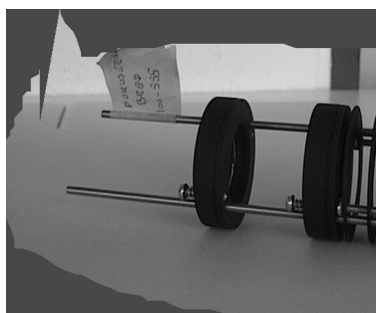

## LINSEFORSATSE TIL LUMITECH PIPE-SPOT

### **FORSATS MOD AFLÆNDING**

Afblænding-forsatsen mindsker blændingen væsentlig fra lyskilden i lampehuset.

Forsatsen er bestående af 4 ringe på 70 mm bærepind.

### **Forsats for farvefilter.**

Farvefilter-forsatsen giver mulighed for at farvelægge lyset. Farvefiltre bestilles separat.

Forsatsen er bestående af 4 afblændingsringe på 180 mm bærepind med holder for farvefilter.