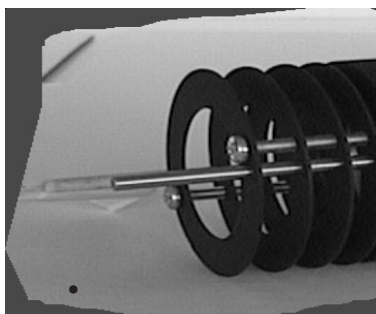

## LINSEFORSATSE TIL LUMITECH PIPE-SPOT

### **FORSATS MOD AFLÆNDING**

Afblænding-forsatsen mindsker blændingen væsentlig fra lyskilden i lampehuset.

Forsatsen er bestående af 4 ringe på 70 mm bærepind.

### **Forsats for farvefilter.**

Farvefilter-forsatsen giver mulighed for at farvelægge lyset. Farvefiltre bestilles separat.

Forsatsen er bestående af 4 afblændingsringe på 180 mm bærepind med holder for farvefilter.

### **Linseforsats for afmaskning og bred fokusering.**

Afmasknings-linseforsatsen giver mulighed for afmaskning af lyset og lave bredt cirkulært lys. I forsatsen kan der også monteres farvefilter.