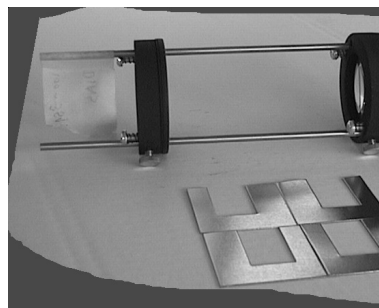

### **Linseforsats for afmaskning og bred fokusering.**

Afmasknings-linseforsatsen giver mulighed for afmaskning af lyset og lave bredt cirkulært lys. I forsatsen kan der også monteres farvefilter.

### **Linseforsats for Gobo, afmaskning og smal fokusering.**

Gobo-motiver er runde metalplader, hvori der er udstandset forskellige motiver. Motivet placeres i linseforsatsen og kan derved lyses op på f.eks. et lærred eller en væg.

Indstillingsspader til afmaskning kan justeres separat.

Farvefilter kan monteres.