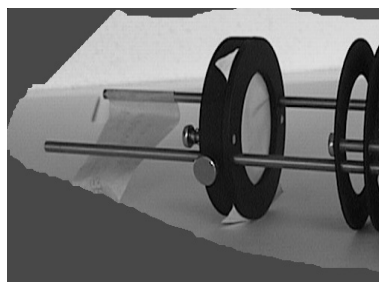

## LINSEFORSATSE TIL LUMITECH PIPE-SPOT

### **FORSATS MOD AFLÆNDING**

Afblænding-forsatsen mindsker blændingen væsentlig fra lyskilden i lampehuset.

Forsatsen er bestående af 4 ringe på 70 mm bærepind.

### **Forsats for farvefilter.**

Farvefilter-forsatsen giver mulighed for at farvelægge lyset. Farvefiltre bestilles separat.

Forsatsen er bestående af 4 afblændingsringe på 180 mm bærepind med holder for farvefilter.

Indstillingsspader til afmaskning kan justeres separat.

Farvefilter kan monteres.