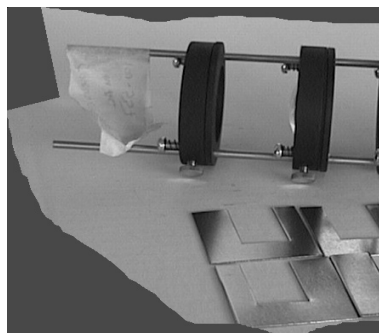

### **Forsats for farvefilter.**

Farvefilter-forsatsen giver mulighed for at farvelægge lyset. Farvefiltre bestilles separat.

Forsatsen er bestående af 4 afblændingsringe på 180 mm bærepind med holder for farvefilter.

### **Linseforsats for afmaskning og bred fokusering.**

Afmasknings-linseforsatsen giver mulighed for afmaskning af lyset og lave bredt cirkulært lys. I forsatsen kan der også monteres farvefilter.

### **Linseforsats for Gobo, afmaskning og smal fokusering.**

Gobo-motiver er runde metalplader, hvori der er udstandset forskellige motiver. Motivet placeres i linseforsatsen og kan derved lyses op på f.eks. et lærred eller en væg.

Indstillingsspader til afmaskning kan justeres separat.

Farvefilter kan monteres.